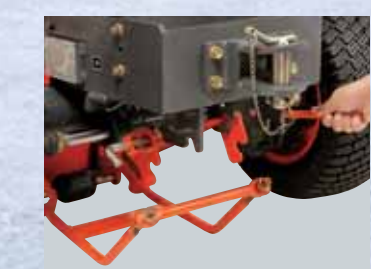

Voorlader
 Hefvermogen : 235 kg
 Hefhoogt : 1810 mm
 Bakbreedte : 120 mm

De Kubota BX2350 is krachtig, veelzijdig en geschikt voor vrijwel alle taken. Ideaal voor een breed scala aan uitdagende werkzaamheden

Middenondermaaiër
 Maaibreedte : 152 cm
 Aantal messen : 3

Grond bewerking

MAAIEN

Ons maaidek met 3 messen zorgt voor een hoge productiviteit en professionele resultaten, keer op keer.

MAAIDEK
 Krijg meer gedaan dan u ooit voor mogelijk hield. Dit 3-messen maaidek is leverbaar in drie maten, voor een verscheidenheid aan maaibeheften, ideaal voor alle typen professionele gebruikers, voor wie de beste maaikwaliteit onmisbaar is. U hebt de keuze uit 122 cm, 137 cm of 152 cm. De BX is tevens voorzien van een gemakkelijk aan- en afkoppelmecanisme, een soepele maaihogteverstelling voor precies maaien, een duurzame asaandrijving, die het vermogen soepel overbrengt van de middenaftakas naar de middenondermaaiër, en een grote bodemvrijheid voor het maaien van ongelijkmatige grond.

MAAIHOOGTE INSTELLING

DUURZAME ASAANDRIJVING

GROTE BODEMVRIJHEID

MECHANISME VOOR SNEL AAN- EN AFKOPPELEN

WERKTUIGENWERKTUIGEN!

● FREES

● SCHAAF

● SNEEUWSCHUIF