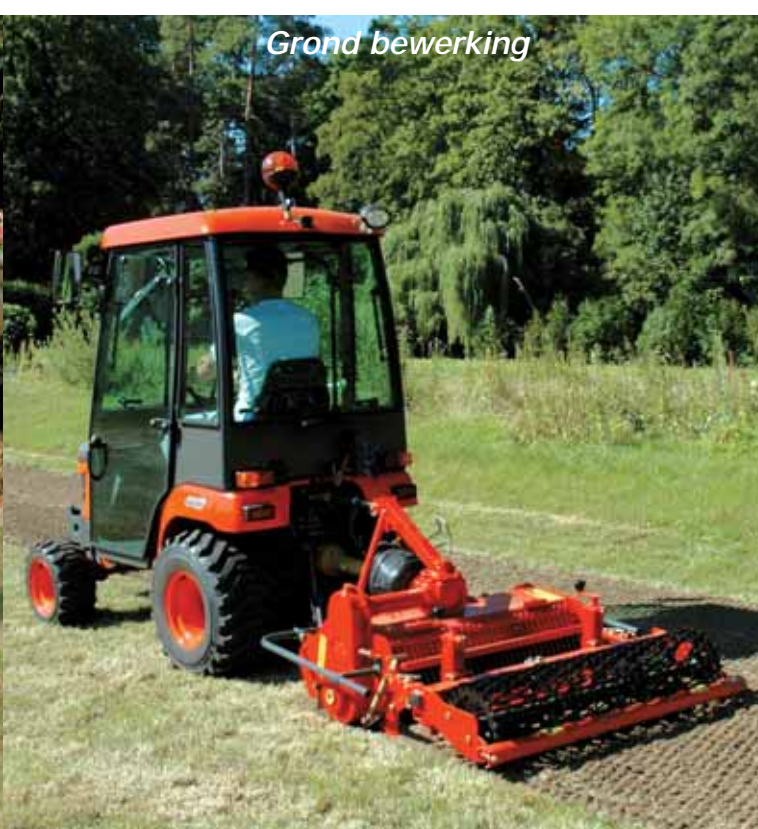

Middenondermaaiër
 Maaibreedte : 152 cm
 Aantal messen : 3

Grond bewerking

MAAIEN

Ons maaidek met 3 messen zorgt voor een hoge productiviteit en professionele resultaten, keer op keer.

MAAIDEK
 Krijg meer gedaan dan u ooit voor mogelijk hield. Dit 3-messen maaidek is leverbaar in drie maten, voor een verscheidenheid aan maaibeheften, ideaal voor alle typen professionele gebruikers, voor wie de beste maaikwaliteit onmisbaar is. U hebt de keuze uit 122 cm, 137 cm of 152 cm. De BX is tevens voorzien van een gemakkelijk aan- en afkoppelmecanisme, een soepele maaihogteverstelling voor precies maaien, een duurzame asaandrijving, die het vermogen soepel overbrengt van de middenaftakas naar de middenondermaaiër, en een grote bodemvrijheid voor het maaien van ongelijkmatige grond.