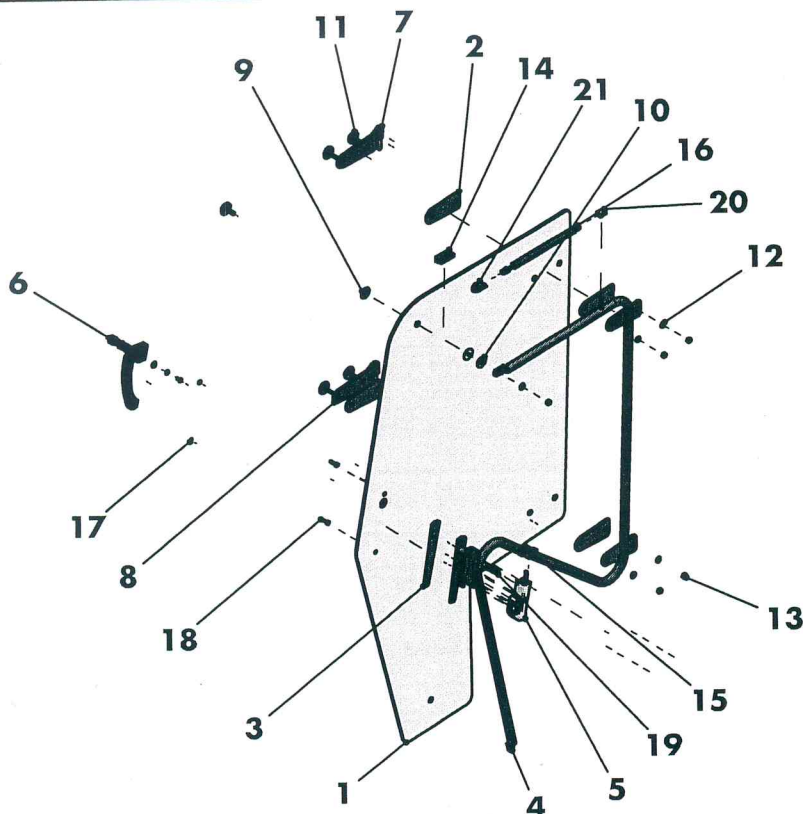

Tür / Seitenfenster - Door / Side window
 Porte / Vitre Latérale - Porta / Cristallo laterale

Kawasaki Mule 4010 Diesel Modell 2009

WX-147

Rechts

Links